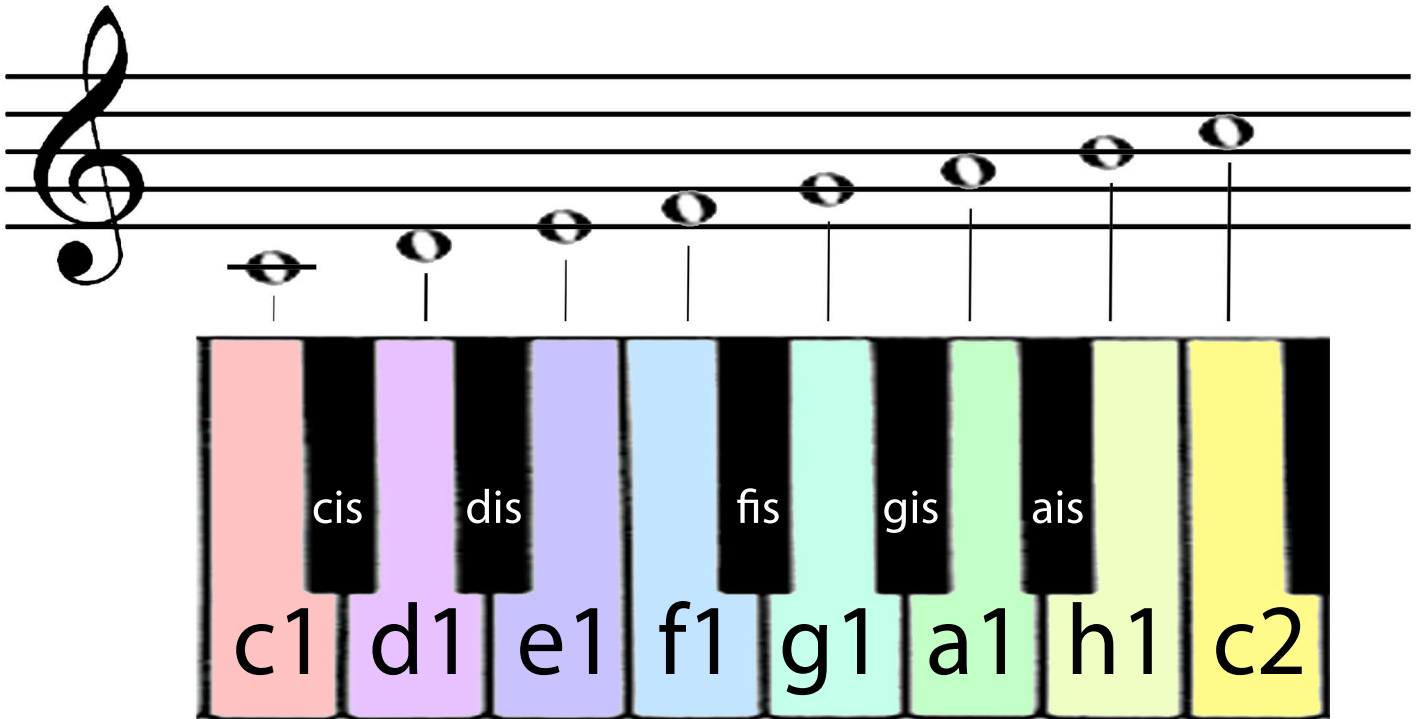

Stupnice

Čierne klávesi sú poltóny